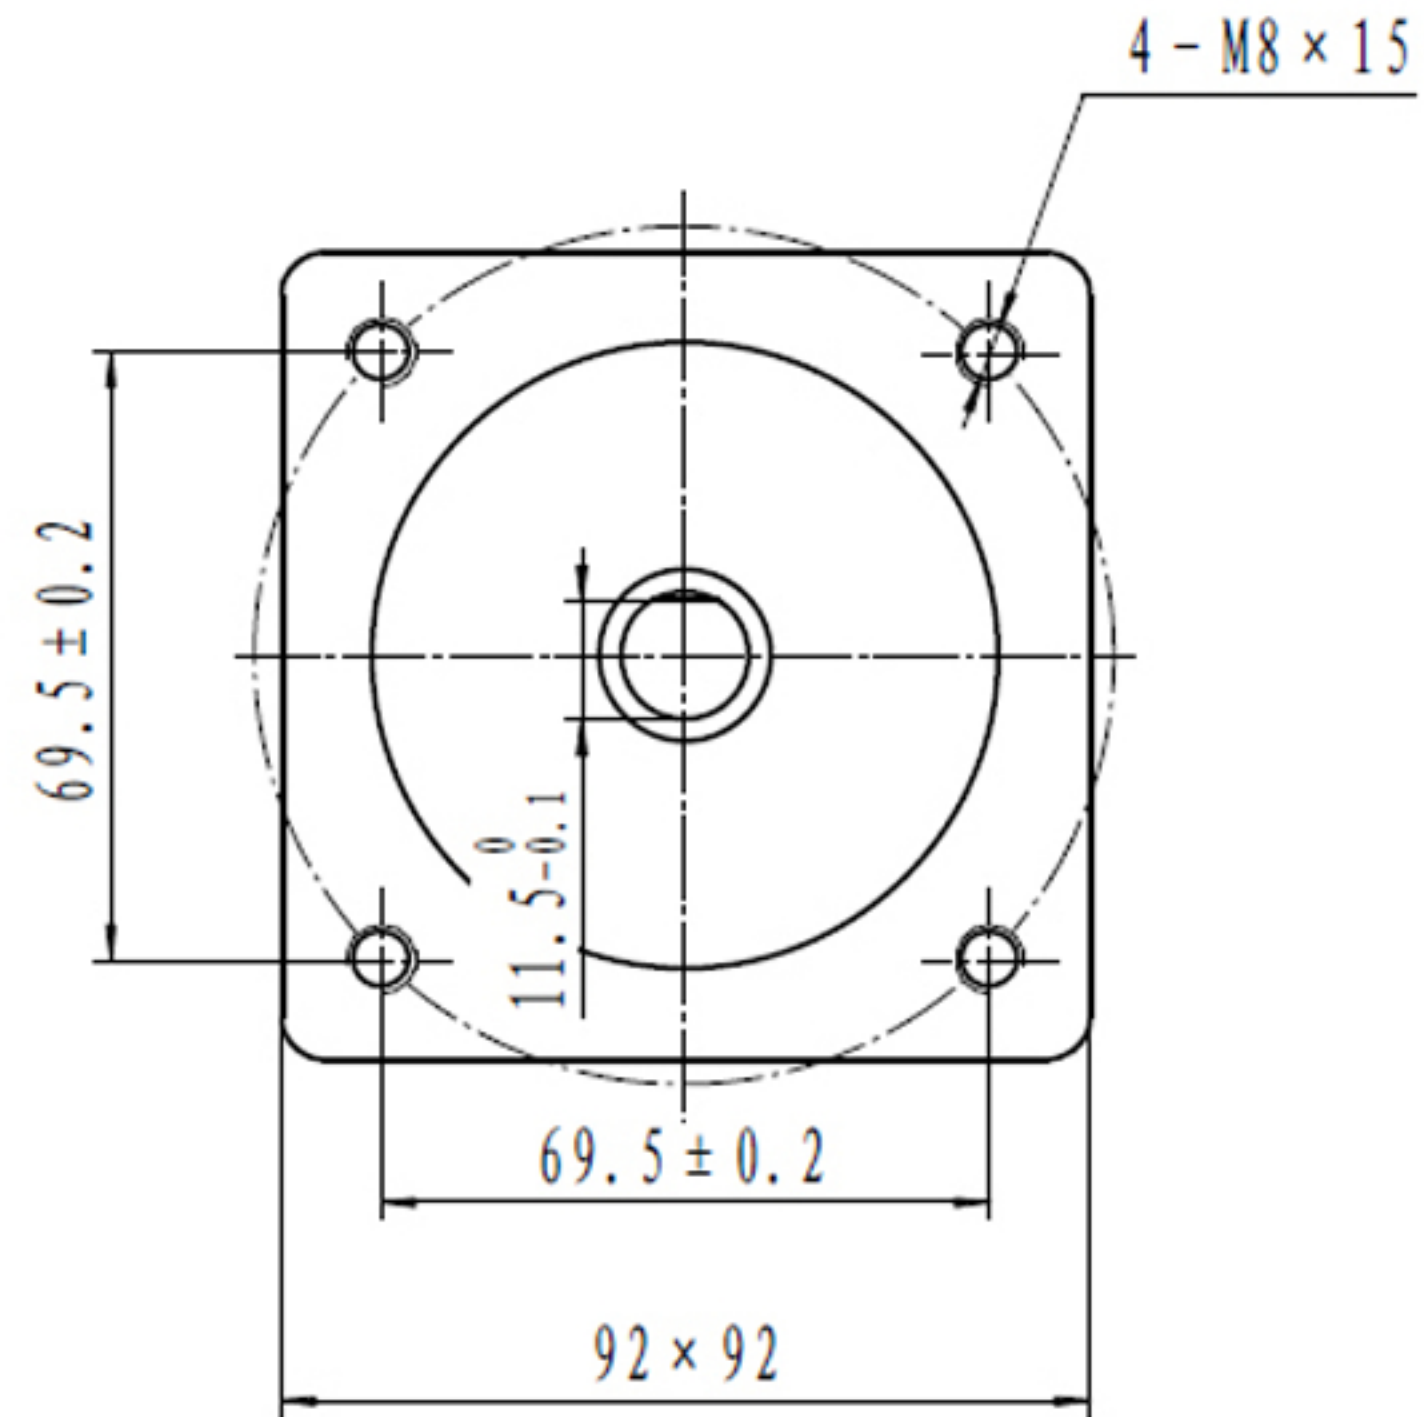

KL-34GH51

Ratio: 5:1

Output

Input