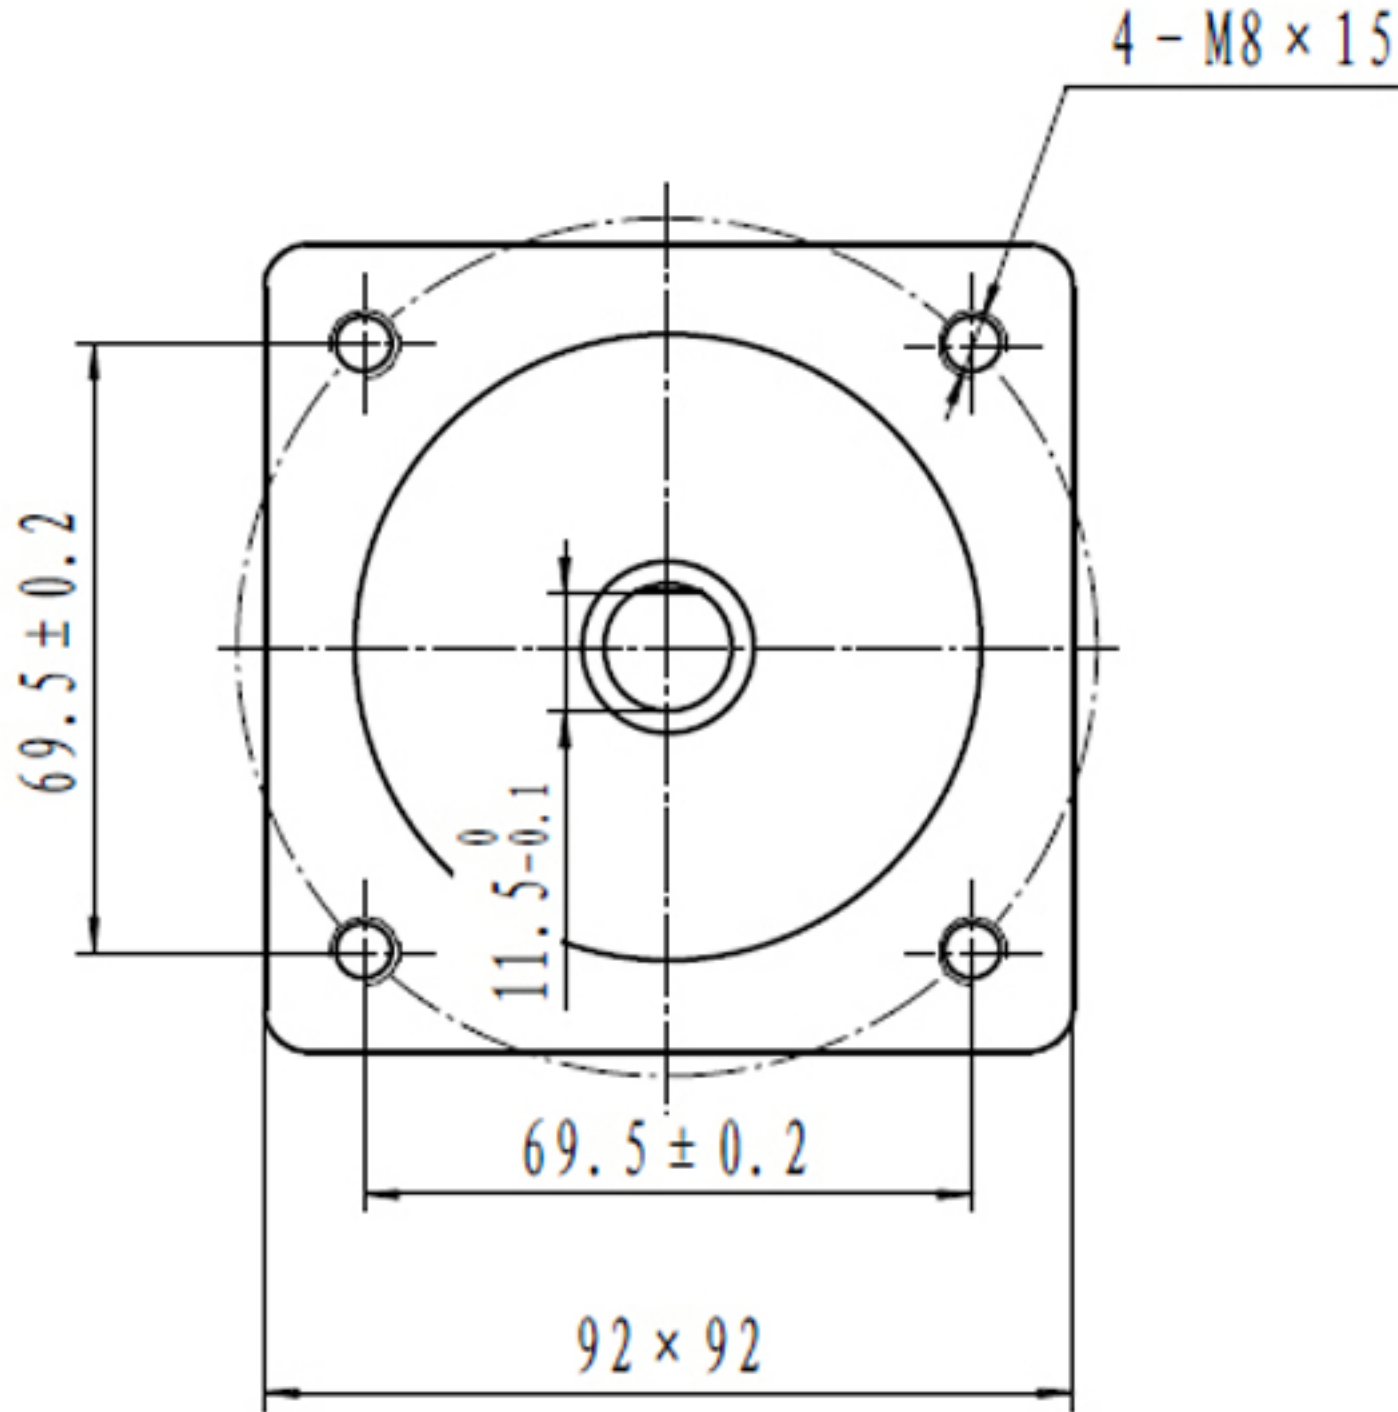

KL-34GH101

Ratio: 10: 1

KL-34GH101

Ratio: 10: 1

Output

Input